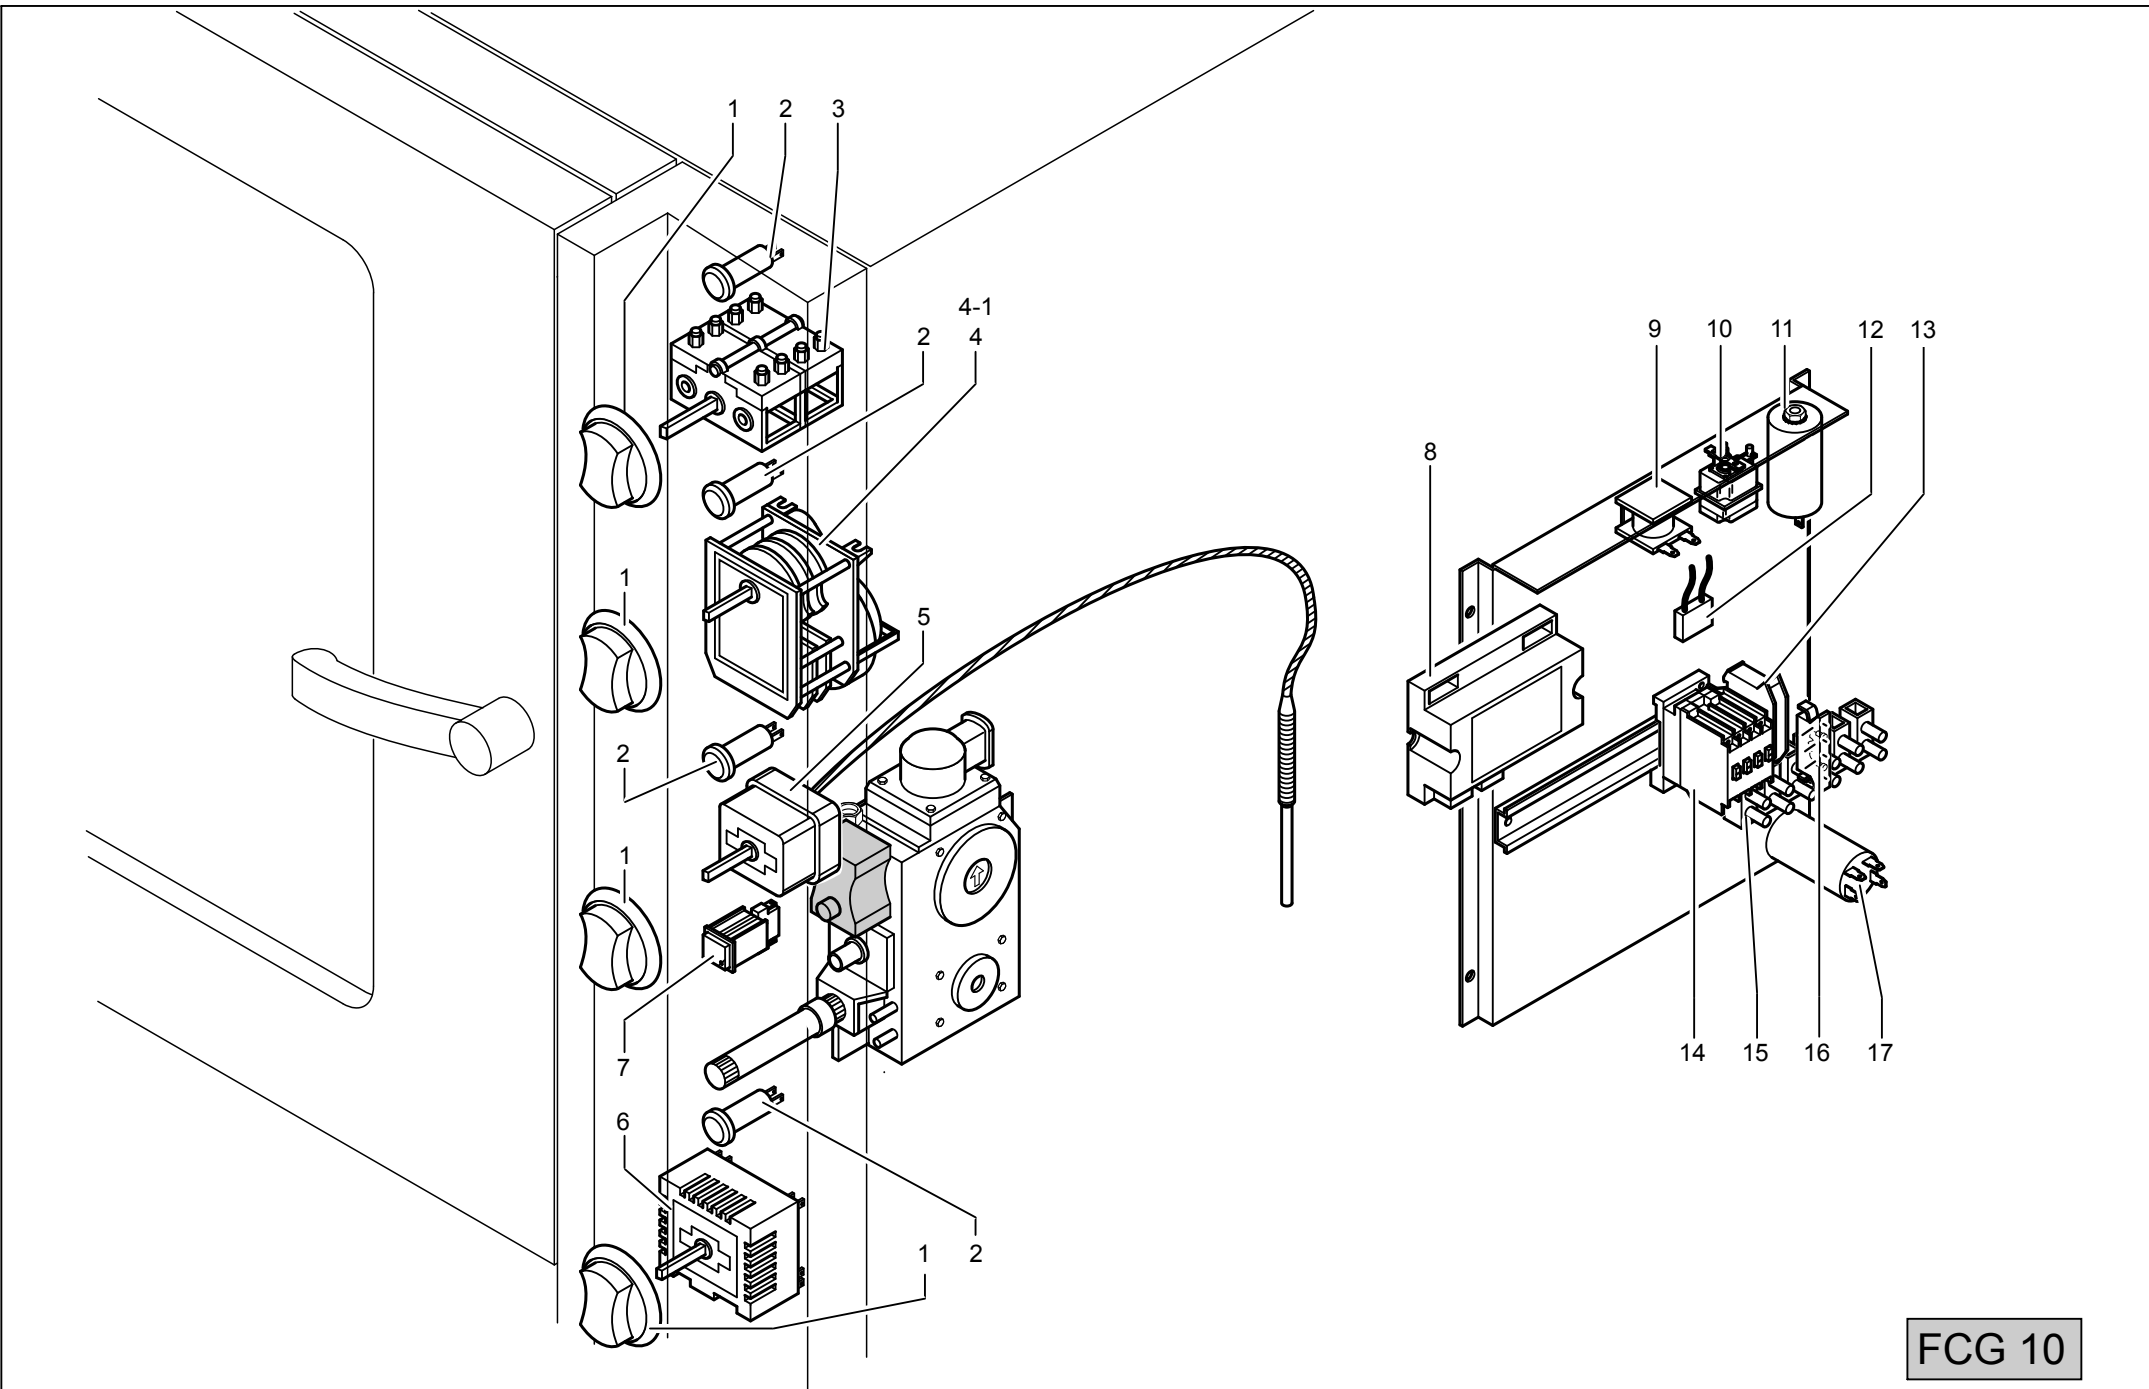

JOKER

FCG 10

TAV. 720

FORNI TAV. 720	1	160910	MANOPOLA	BOUTON	KNOB	DREHGRIFF
FORNI TAV. 720	2	RTC900072	LAMP.SP.GIALLA/250V/TBF013.SF6	LAMPE TÉMOIN JAUNE	YELLOW WARNING LAMP	GELBE KONTROLLEUCHTE
FORNI TAV. 720	3	RTFOC00694	COMM.FCV./1 4924915843	COMMUTATEUR	COMMUTATOR	KOMMUTATORGRIFF
FORNI TAV. 720	4	RTFOC00699	TIMER FCE6 CR5.035 50HZ	TIMER 50HZ	TIMER 50HZ	TIMER 50HZ
FORNI TAV. 720	5	RTFOC00698	T.E.FCE6 T270 5519052897	THERMOSTAT ELECTRIQUE	THERMOSTAT ELETRICO	ELEKTROTHERMOSTAT
FORNI TAV. 720	6	RTC800066	REGOLATORE ENERGIA	REGULATEUR DE ENERGIE	POWER REGULATOR	REGLER ENERGIE
FORNI TAV. 720	7	RTFOC00387	PULSANTE LUCE DOMINO GRIGIO	BOUTON LUMIÈRE DU FOUR	PUSHBUTTON LIGHT OVEN	SCHALTER LICHT HERD
FORNI TAV. 720	8	RTBF800129	ACC.E.GBR SCARICO BK50026-00	ALLUMAGE ÉLECTRONIQUE	ELECTRONIC LIGHTING	ELEKTRONISCHE BELEUCHTUNG
FORNI TAV. 720	9	RTFOC00046	RONZATORE FCV.E27778010200	SONNETTE	ALLARM	SUMMER
FORNI TAV. 720	10	RTFOC00483	T.L.FCV/1T350 5510562800	THERMOSTAT LIMITATEUR	THERMOSTAT LIMIT. OVEN	LIMIT THERMOSTAT
FORNI TAV. 720	11	RTFOC00700	CONDENSATORE FCE10 UF16+CODOLO	CONDENSATEUR MOTEUR	CONDENSATOR MOTOR	KONDENSATOR MOTOR
FORNI TAV. 720	12	RTFOC00023	A/DISTURBO FCV.F43LN3100ZF00K	ANTI-PERTURBATION	ANTIJAMMING FILTER	FILTER A/STÖRUNG
FORNI TAV. 720	13	RTFOC00048	P/FUSIBILE+PIAS.FCV.VL04+VS0PT	PORTE-FUSIBLES	FUSE HOLDER	SICHERUNGSHALTER
FORNI TAV. 720	14	RTFOC00465	RELAIS FCV.3TF3000-0AL2	RELAIS	RELAY	RELAIS
FORNI TAV. 720	15	RTBF900045	MORSETTIERA C4EF+SIMB/1-6	GROUPE DE CONNECTION 6 POLES	TERMINAL BLOCK 6 POLES	KLEMMBRETT 6 POLIG
FORNI TAV. 720	16	RTFOC00284	FUSIBILE 6,3 A	FUSIBLE 6,3 A	FUSIBLE 6,3 A	SICHERUNG 6,3 A
FORNI TAV. 720	17	RTFOC00309	A/DISTURBO FGC060 411105082	ANTI-PERTURBATION	ANTIJAMMING FILTER	FILTER A/STÖRUNG
FORNI TAV. 720	4-1	RTFOC00704	TIMER FCE6 CR5036 60HZ	TIMER 60HZ	TIMER 60HZ	TIMER 60HZ