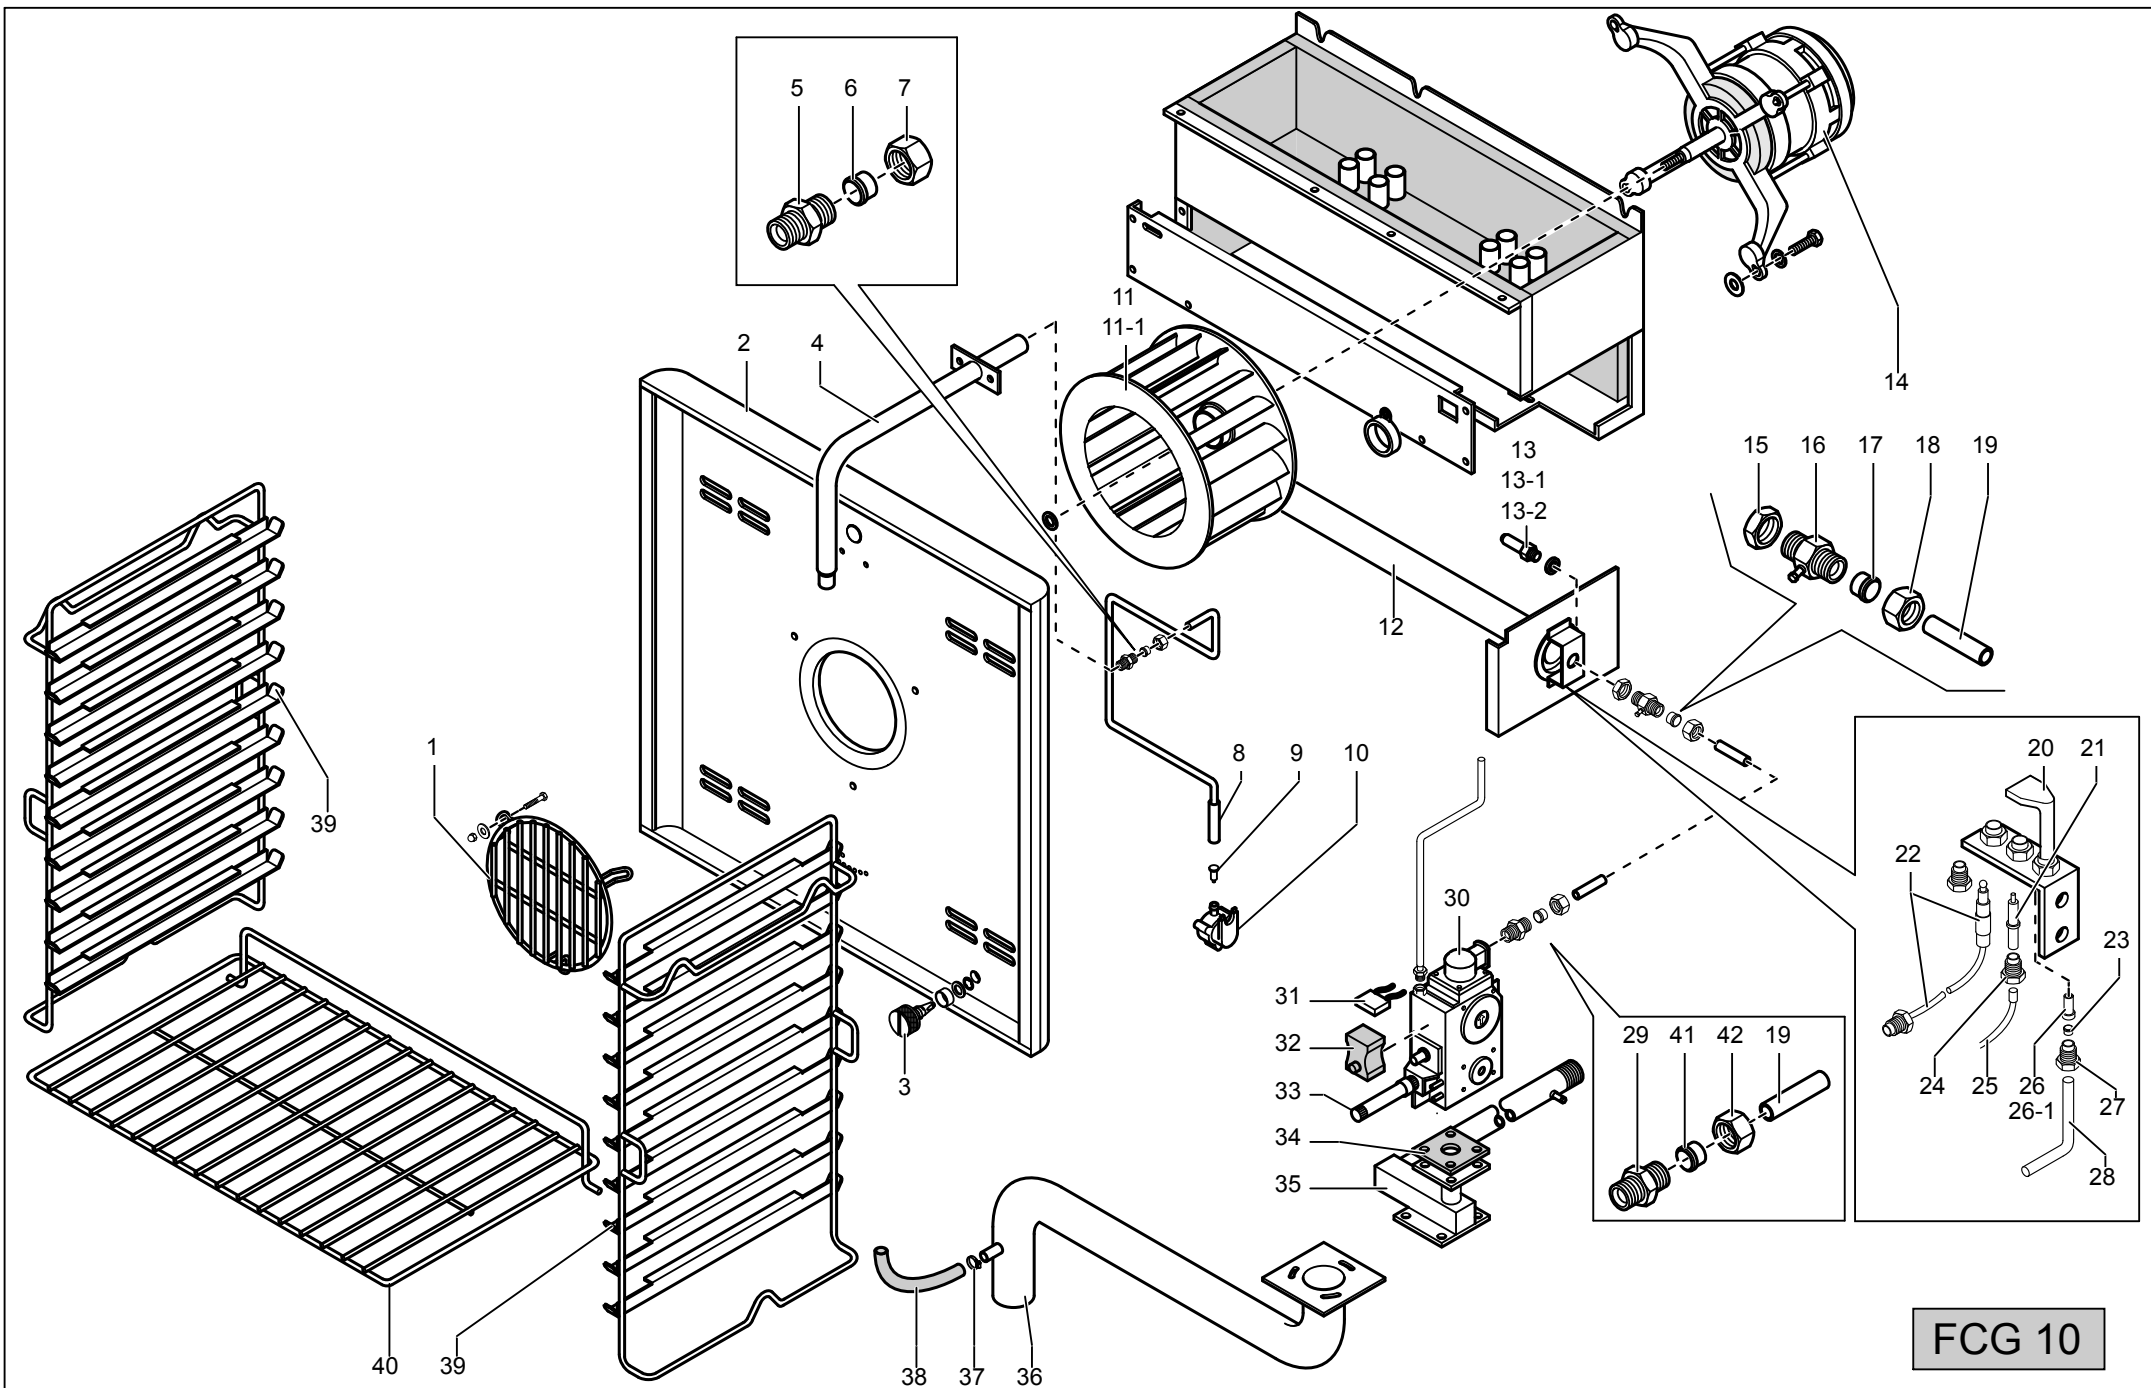

FCG 10

JOKER

TAV. 718

FORNI TAV. 718	1	GAFOC00030	AS.CERN.SUP.SX	CHARNIÈRE SUPÉRIEURE GAUCHE	INGE PIN SUPER.LEFT	TÜRANGEL OBEN LINKS
FORNI TAV. 718	10	RTFOC00337	ANELLO INT.GRADINO MAN.P.F.FCV	ANNEAU INTERIEUR EPAISSEUR	INNER RING	INNENRING
FORNI TAV. 718	11	161597	AS. CASSETTO SX INT. P.F.	GROUPE BASSIN GAUCHE	UNIT DRAWER LEFT	GRUPPE SCHUBLADE LINKS
FORNI TAV. 718	1-1	GAFOC00213	AS.CERN.SUP.DX P.F.	CHARNIÈRE SUPÉRIEURE DROITE	INGE PIN SUP. RIGHT	TÜRANGEL RECHTS
FORNI TAV. 718	11-1	161600	AS. CASSETTO DX INT. P.F.	GROUPE BASSIN DROITE	UNIT DRAWER RIGHT	GRUPPE SCHUBLADE RECHTS
FORNI TAV. 718	12	GAFOC00180	AS.CASSETTO SX	BASSIN GAUCHE	TRAY LEFT	SCHUBLADE LINKS
FORNI TAV. 718	12-1	GAFOC00250	AS.CASSETTO DX FEC060/1	BASSIN DROITE	TRAY RIGHT	SCHUBLADE RECHTS
FORNI TAV. 718	13	RTFOC00413	PIEDINO	PIED	FOOT	FUSS
FORNI TAV. 718	14	RTFOC00711	MICRO PORTA FORNO	MICRO-INTERRUPTEUR PORTE DU FOUR	MICRO OVEN DOOR	MIKRO OFENTÜR
FORNI TAV. 718	15	GAFOC00245	AS.CRUSCOTTO FGC100/1	PANNEAU DE CONTRÔLE	CONTROL PANEL	STIRNBRETT
FORNI TAV. 718	16	PAFOC00542	FIANCO DX	CÔTÉ DROITE	RIGHT SIDE	RECHTE SEITE
FORNI TAV. 718	17	PAFOC00545	POSTERIORE INOX	PANNEAU POSTERIEUR	BACK PANEL	HINTEN
FORNI TAV. 718	18	GAFOC00194	AS.COPERCHIO EST.	COUVERCLE EXT.	COVER EXT.	ABDECKUNG
FORNI TAV. 718	19	PAFOC00543	FIANCO SX	CÔTÉ GAUCHE	LEFT SIDE	LINKE SEITE
FORNI TAV. 718	2	161169	VETRO INTERNO SX/DX	GROUPE VERRE INTERIEUR GAUCHE/DROITE	INNER UNIT GLASS LEFT/RIGHT	GRUPPE INNENGLAS RECHTS/LINKE
FORNI TAV. 718	20	161166	AS. GHIERA BLOCCO VETRO	GROUPE BAGUE BLOCCO VERRE	UNIT LUCKING GLASS NUT	GRUPPE GEFESTIGUNGSMUTTER GLAS
FORNI TAV. 718	21	GAFOC00027	COPRIFORO	COUVRE TROU	PLUG	LOCHABDECKUNGSPROPFFEN
FORNI TAV. 718	22	RTFOC00555	AT.GRIGLIA LATERALE	ATTAQUE GRILLE LATÉRALE	GRILL CONNECTION SIDE	GRILLAUFPLAGE SEITE
FORNI TAV. 718	23	RTFOC00476	ASTA TRASVERSALE	BARRE TRANSVERSAL	ROD TRANSVERS.	STAB
FORNI TAV. 718	24	RTFOC00507	ASTA ANTERIORE	BARRE ANTÉRIEUR	ROD ANTERIOUR	STAB VORNE
FORNI TAV. 718	25	161660	MANOPOLA	BOUTON	KNOB	DREHGRIF
FORNI TAV. 718	26	RTFOC00382	CORNICE PORTA LAMPADA	CADRE DU PORTELAMPE	MOULDING P/LAMP	UMRAHMUNG P/LAMPE
FORNI TAV. 718	27	161283	GUARNIZIONE P/LAMPADA	GARNITURE DU PORTELAMPE	GASKET P/LAMP	DICHTUNG P/LAMPE
FORNI TAV. 718	28	RTFOC00201	VETRO PORTA LAMPADA	VERRE DU PORTELAMPE	GLASS P/LAMP	GLAS P/LAMPE
FORNI TAV. 718	29	RTFOC00036	PORTA LAMPADA	PORTELAMPE	DOOR LAMP	PORTA LAMPE
FORNI TAV. 718	3	161161	AS.PORTA F.SX	PORTE DU FOUR GAUCHE	OVEN DOOR LEFT	OFENTÜR LINKS
FORNI TAV. 718	30	RTFOC00037	LAMPADA	LAMPE	LAMP	LAMPE
FORNI TAV. 718	31	RTFOC00009	GANCIO	CROCHET	HOOK	HAKEN
FORNI TAV. 718	3-1	161570	AS.PORTA F.DX	PORTE DU FOUR DROITE	OVEN DOOR RIGHT	OFENTÜR RECHTS
FORNI TAV. 718	32	RTFOC00005	ZOCCOLO ESTERNO	GODET EXTÉRIEUR	OUTWARD BASE	SOCKEL AUSSEN
FORNI TAV. 718	33	GAFOC00051	SERRATURA	SERRURE	LOCK	SCHLOSS
FORNI TAV. 718	34	RTFOC00057	ZOCCOLO CENTRALE	GODET CENTRAL	CENTRAL BASE	SOCKEL ZENTRAL
FORNI TAV. 718	35	161513	MOLLA FERMO GHIERA	RESSORT DE LA SERRURE DU VIROLE	FERRULE LOCK SPRING	FEDER DES MUTTER-SCHLOSSES
FORNI TAV. 718	36	RTMIN00114	DADO CIECO M6	ECROU	NUT	MUTTER
FORNI TAV. 718	37	161502	AS. PROTEZIONE SERRATURA P.F. SX	GROUPE PROTECTION SERRURE GAUCHE	UNIT LEFT LOCK PROTECTION	GRUPPE SHUTZSCHLOSS LINKE
FORNI TAV. 718	37-1	161581	AS. PROTEZIONE SERRATURA P.F. DX	GROUPE PROTECTION SERRURE DROITE	UNIT RIGHT LOCK PROTECTION	GRUPPE SHUTZSCHLOSS RECHTZ
FORNI TAV. 718	38	161411	GUARNIZIONE CRUSCOTTO	GARNITURE PANNEAU DE CONTRÔLE	CONTROL PANEL GASKET	DICHTUNGSTIRNBRETT
FORNI TAV. 718	39	RTFOC00722	GUARNIZIONE FACCIATA	GARNITURE PORTE	GASKET DOOR	TÜRDICHTUNG
FORNI TAV. 718	4	161172	VETRO ESTERNO SX/DX	VERRE EXTER GAUCHE/DROITE	EXTERNAL GASKET LEFT/RIGHT	EXTERNER GLAS RECHTS/LINKE
FORNI TAV. 718	40	161494	DISTANZIALE VETRO	ENTRTOISE VERRE	GLASS SPACER	DISTANZSTÜCK GLAS
FORNI TAV. 718	41	161477	GOMMINO PORTA FORNO	BOUCHON DE LA PORTE	DOOR RUBBER CAP	TÜRGUMMI
FORNI TAV. 718	45	AFC0000090	CAMINO ANTIVENTO	CHEMINÉE ANTIVENT	CHIMNEY	KAMIN WINDSCHUTZ
FORNI TAV. 718	5	161482	GUARNIZIONE VETRO	GARNITURE VERRE	GASKET GLASS	GLASDICHTUNG
FORNI TAV. 718	6	PAFOC00583	CERN.INF.P.F.DX FCV	CHARNIÈRE INFÉRIEUR DROITE PORTE DU FOUR	INGE PIN INF. RIGHT	TÜRANGEL INF. RECHTS
FORNI TAV. 718	6-1	161387	CERN.INF.P.F.SX FCV	CHARNIÈRE INFÉRIEUR GAUCHE PORTE DU FOUR	INGE PIN INFER.LEFT	TÜRANGEL UNTENLINKS
FORNI TAV. 718	7	160912	MANIGLIA P.F.	POIGNÉE	HANDLE	HANDGRIF
FORNI TAV. 718	8	RTFOC00338	ANELLO EST.MAN.P.F.FCV.	ANNEAU EXT. POIGNÉE PORTE DU FOUR	OUTWARD RING OVEN DOOR HANDLE	HANDGRIF
FORNI TAV. 718	9	160911	BASETTA MANIGLIA	EPAISSEUR POIGNÉE	HANDLE	HANDGRIF